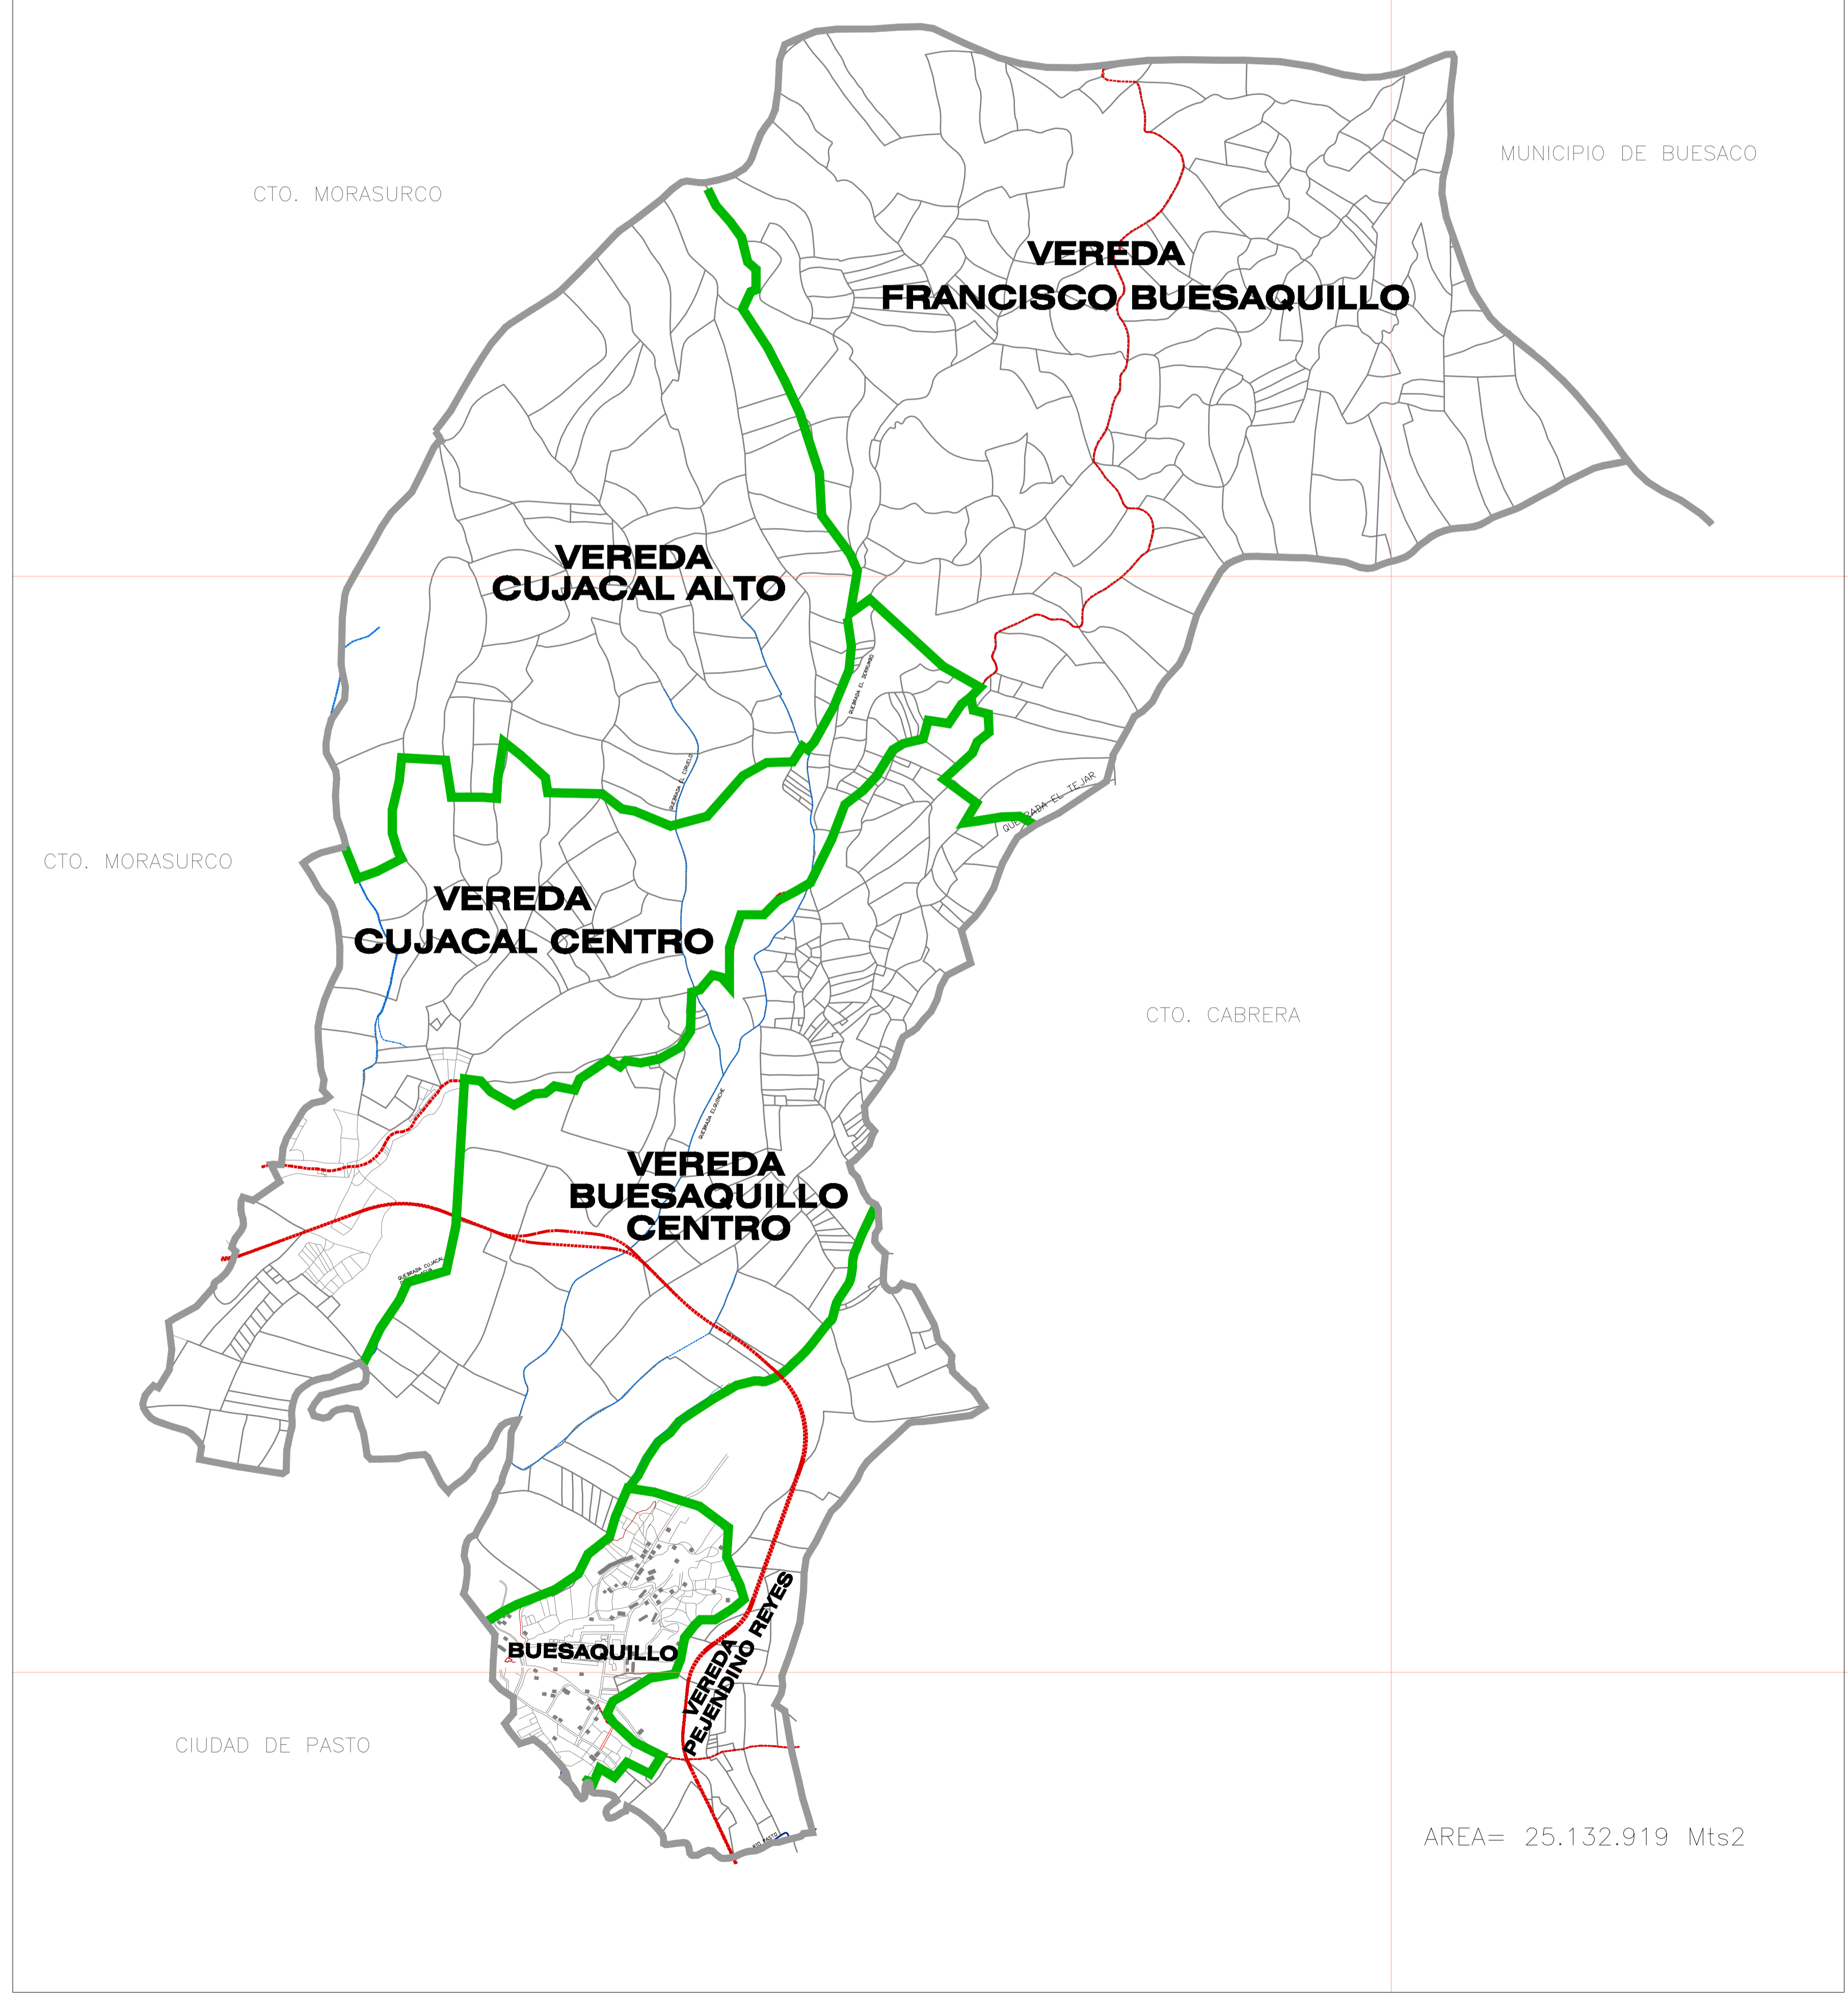

CTO. BUESAQUILLO

AREA= 25.132.919 Mts2