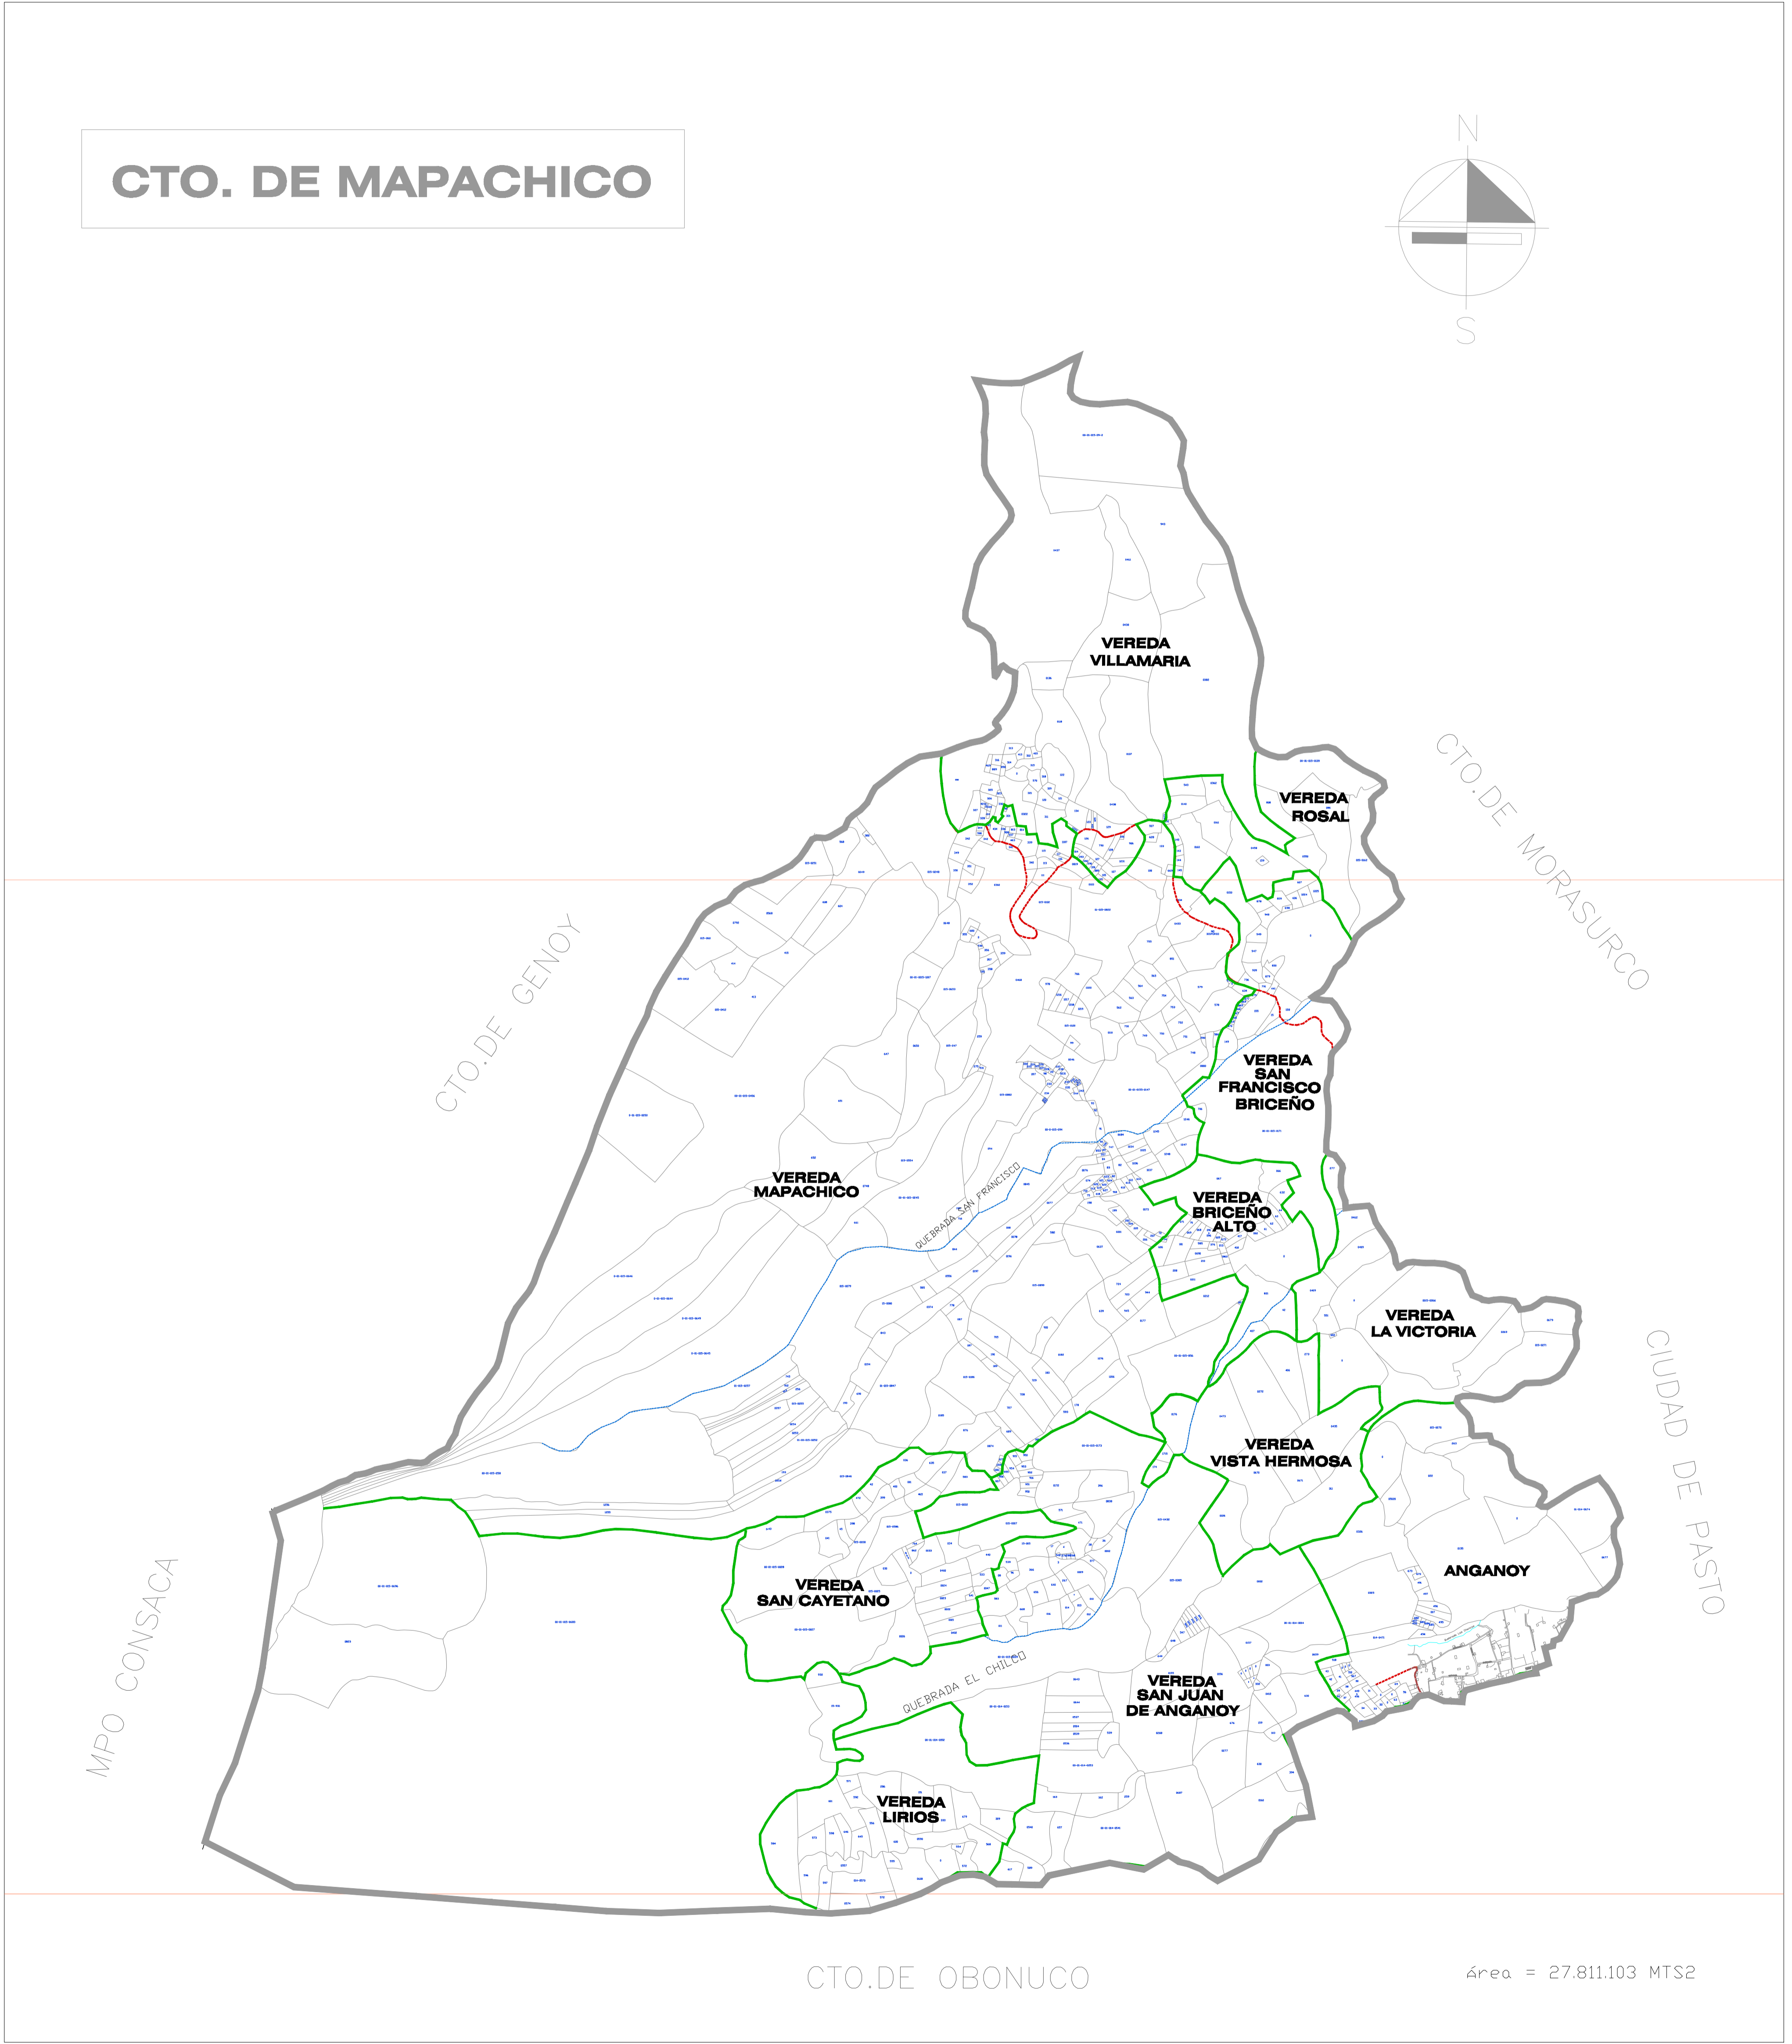

# CTO. DE MAPACHICO

CTO. DE OBONUCO

Área = 27.811.103 MTS<sup>2</sup>