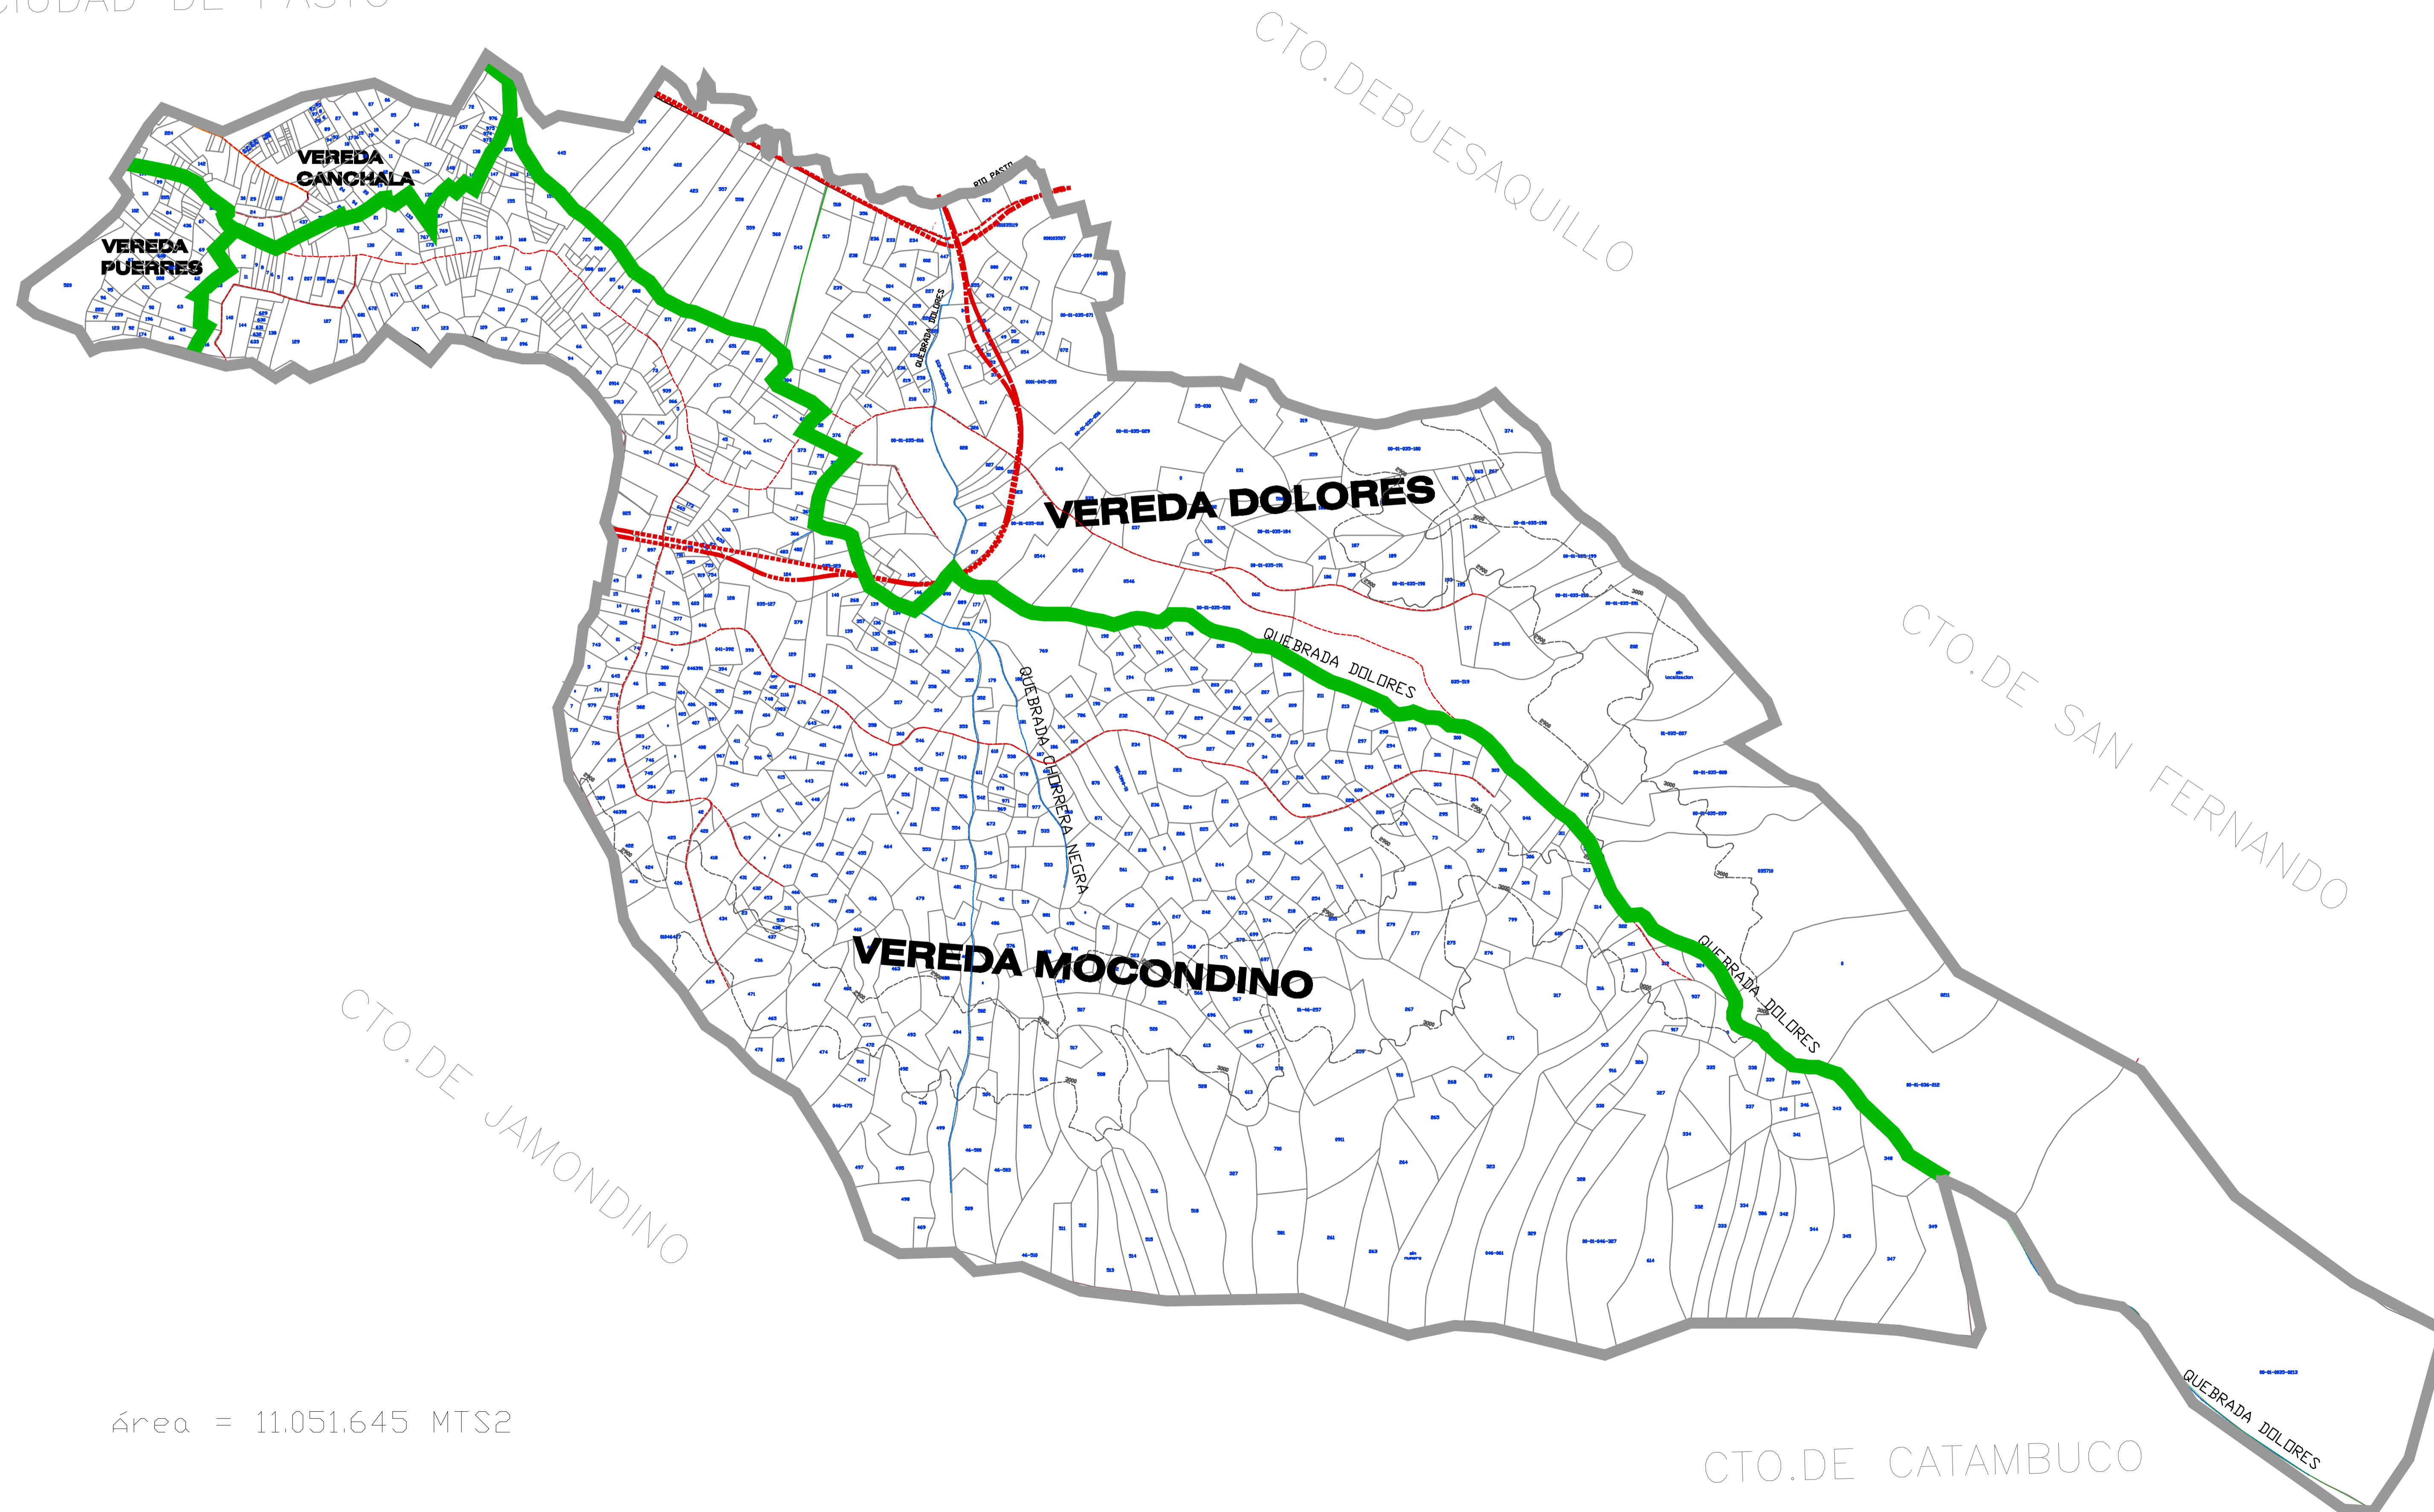

CTO.MOCONDINO

CIUDAD DE PASTO

Área = 11.051.645 MTS²

CTO.DE CATAMBUCO