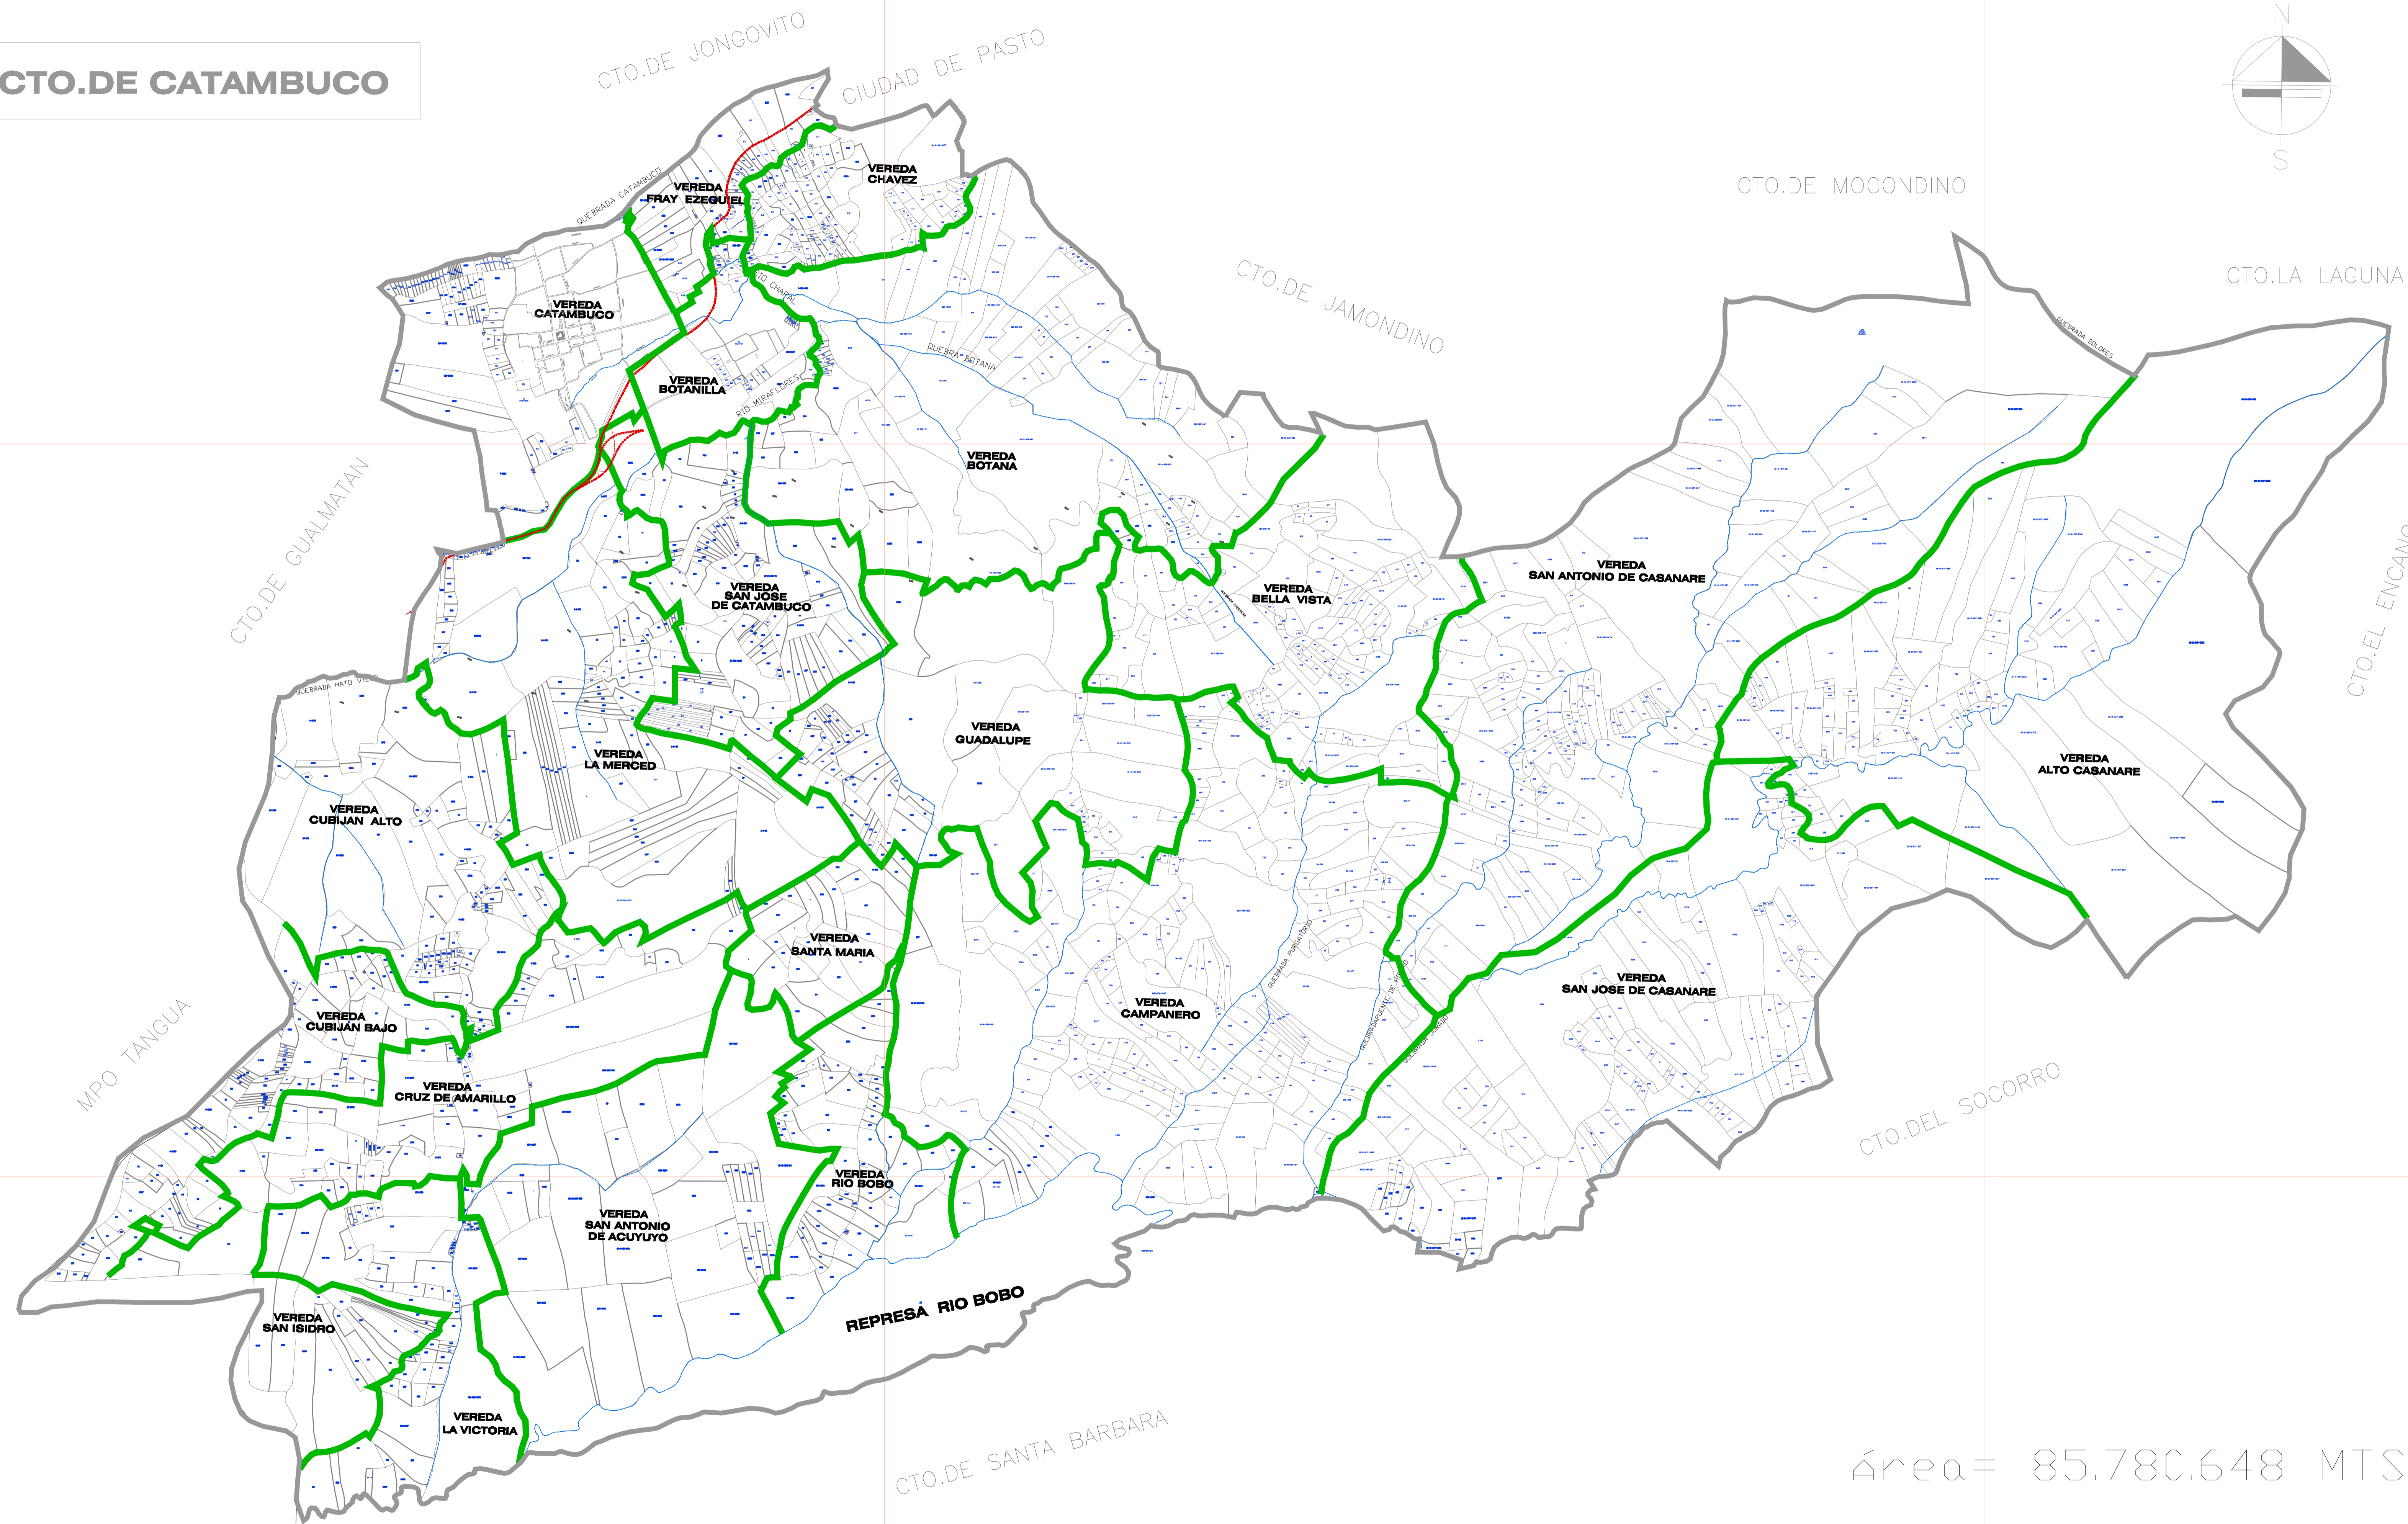

CTO.DE CATAMBUCO

Área= 85.780.648 MTS²