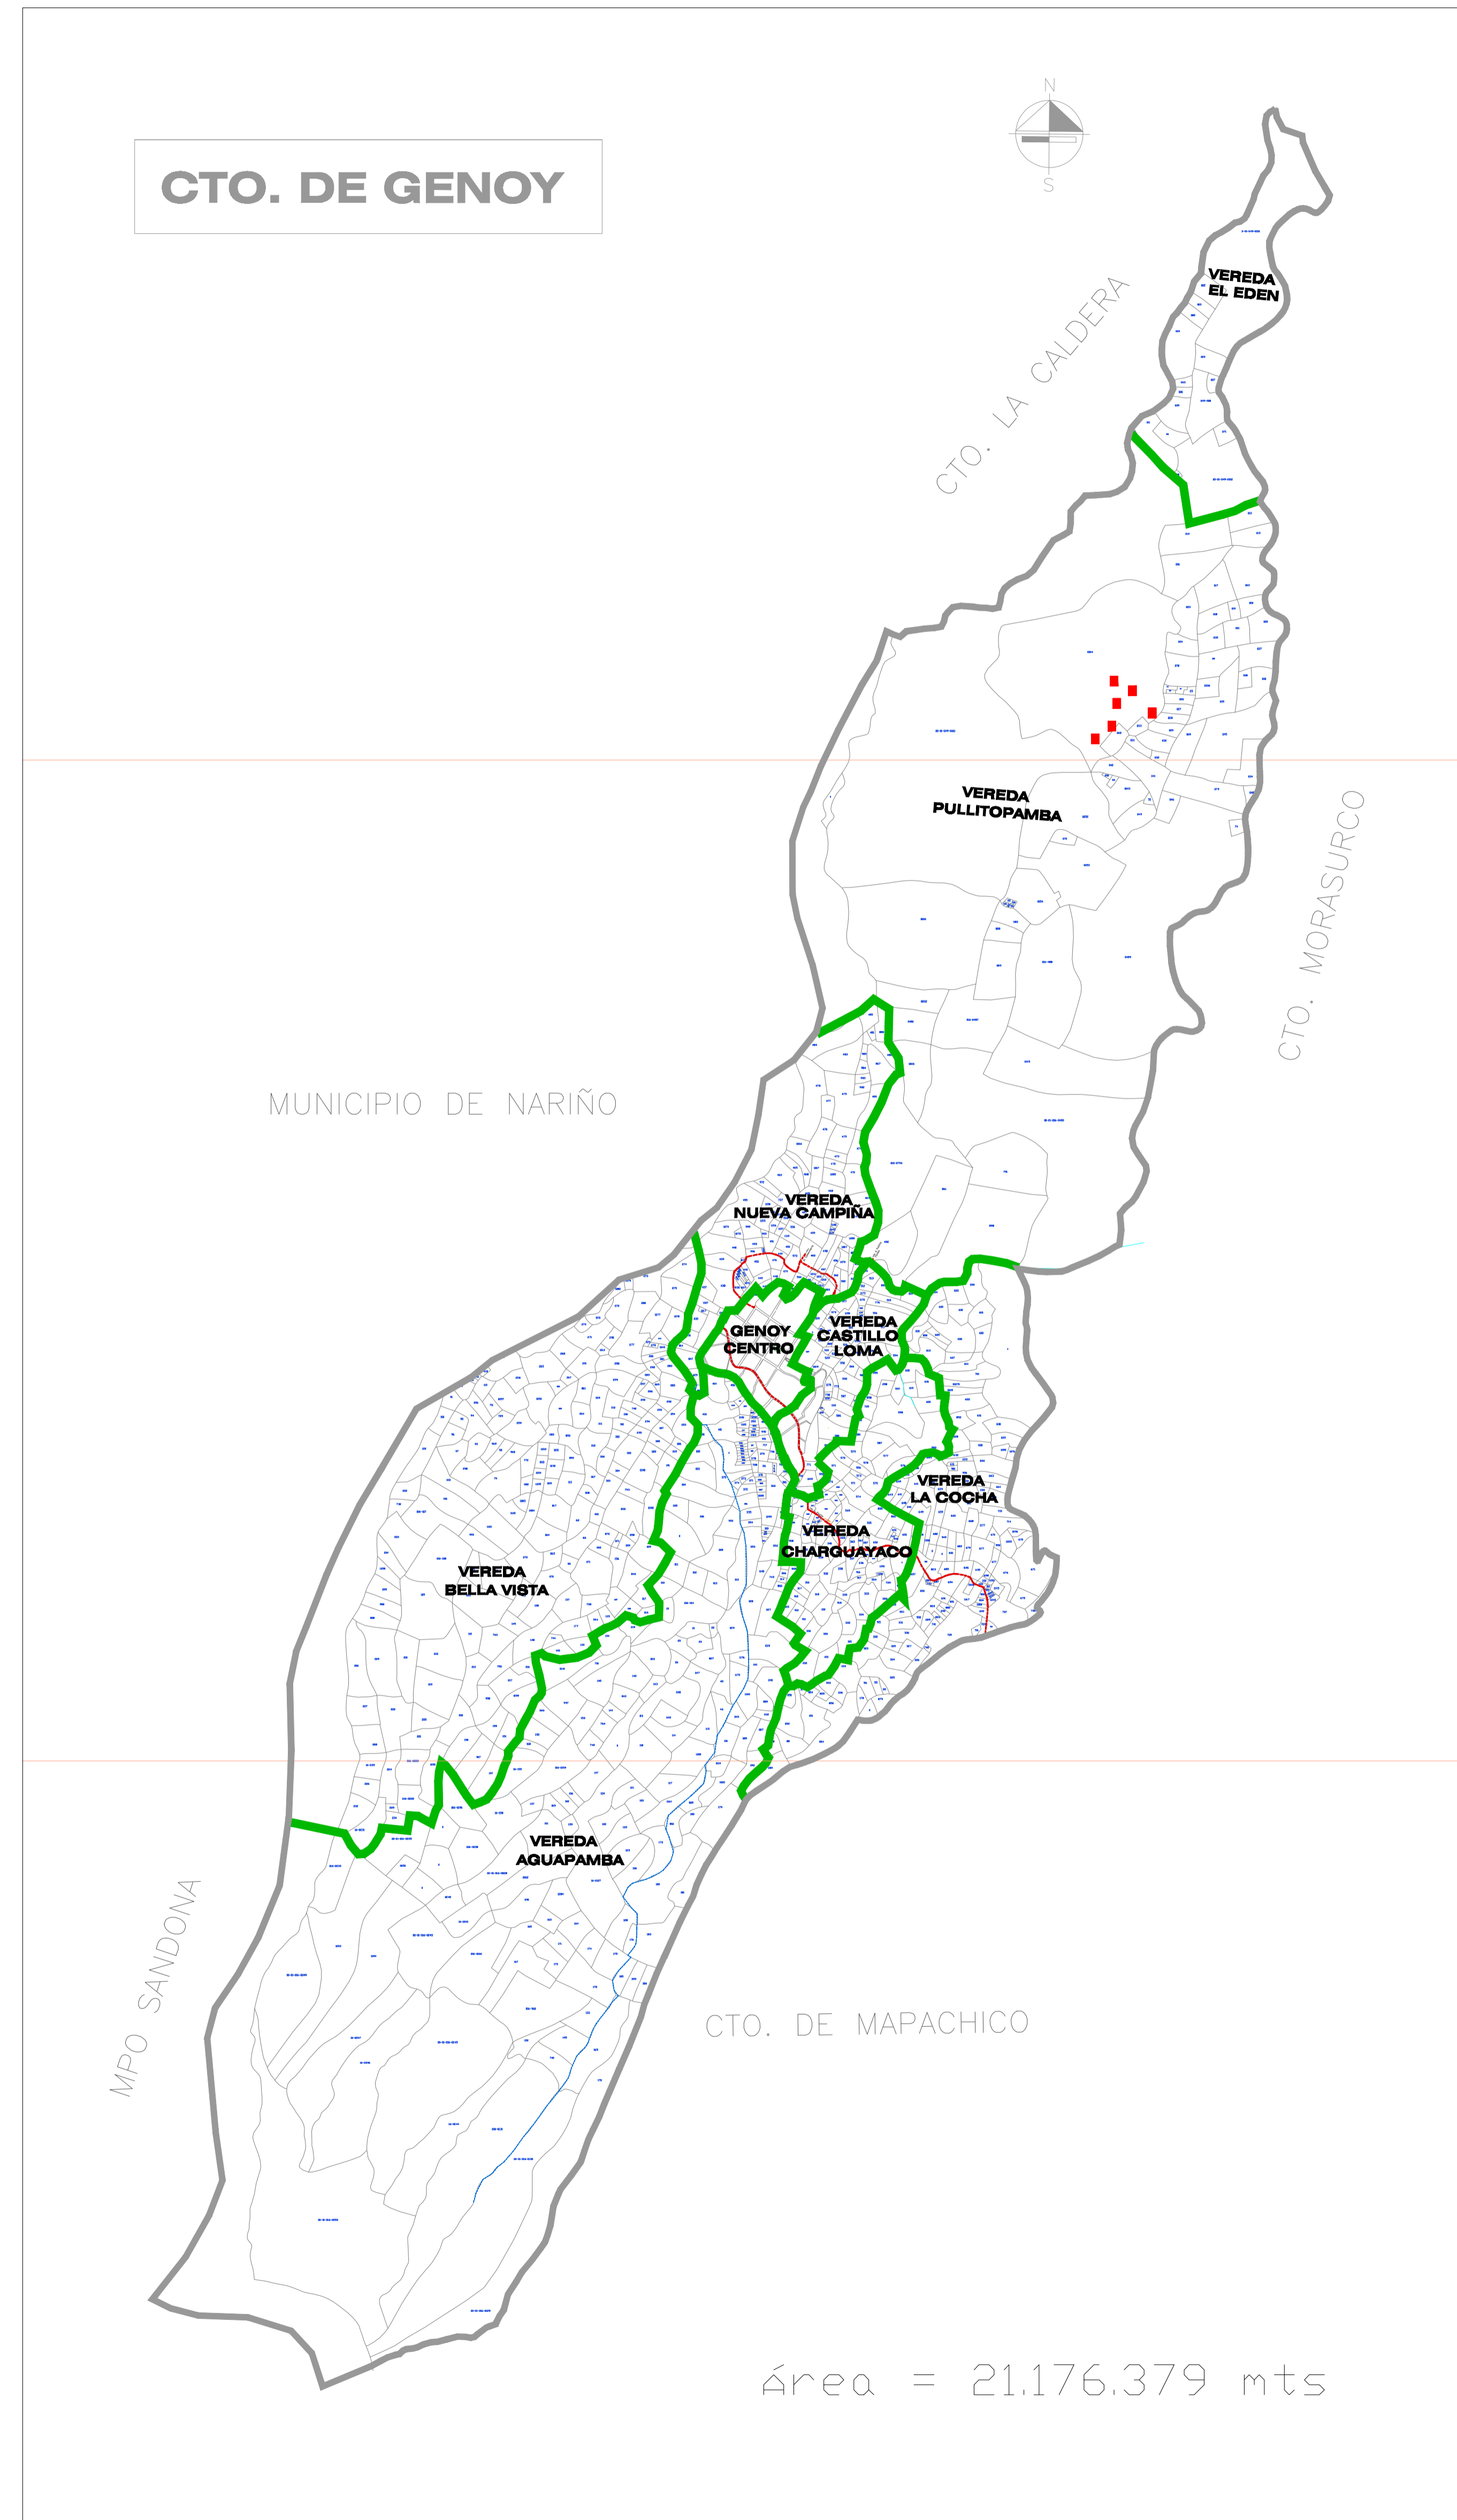

CTO. DE GENOY

Área = 21.176.379 mts