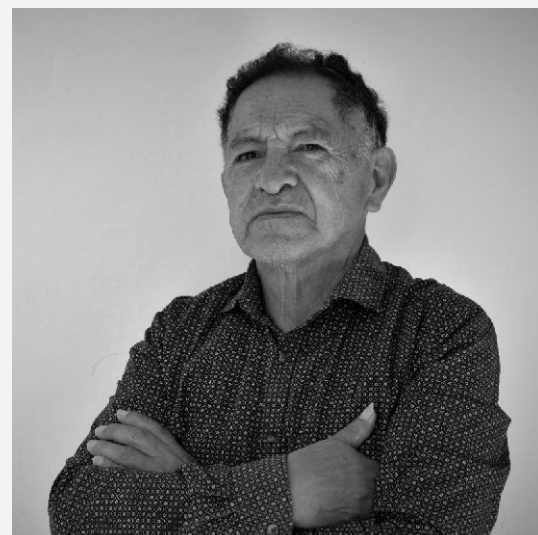

Artesanía *Tradicional*

San Juan de Pasto es considerada una de las ciudades de mayor producción artesanal de Colombia, la destreza manual, el empeño y la creatividad puesta en cada una de las piezas que producen sus artesanos, han hecho posible el posicionamiento de técnicas artesanales como el Barniz de Pasto, la madera torneada o el enchapado en tamo, causando gran asombro entre propios y extraños.

En los talleres artesanales encontramos como se conjugan las tradiciones familiares que van pasando de generación en generación para continuar forjando el sentimiento de un pueblo sensible al arte por naturaleza y que encuentra en la artesanía, una forma de expresar y vivir fortaleciendo la identidad de un pueblo. A continuación presentamos una muestra artesanal con los oficios más representativos del municipio de Pasto a la que hemos llamado “**Tapiz Artesanal**” en una alianza entre la Secretaria de Cultura del Municipio de Pasto y el Laboratorio de Innovación y Diseño de Artesanías de Colombia.