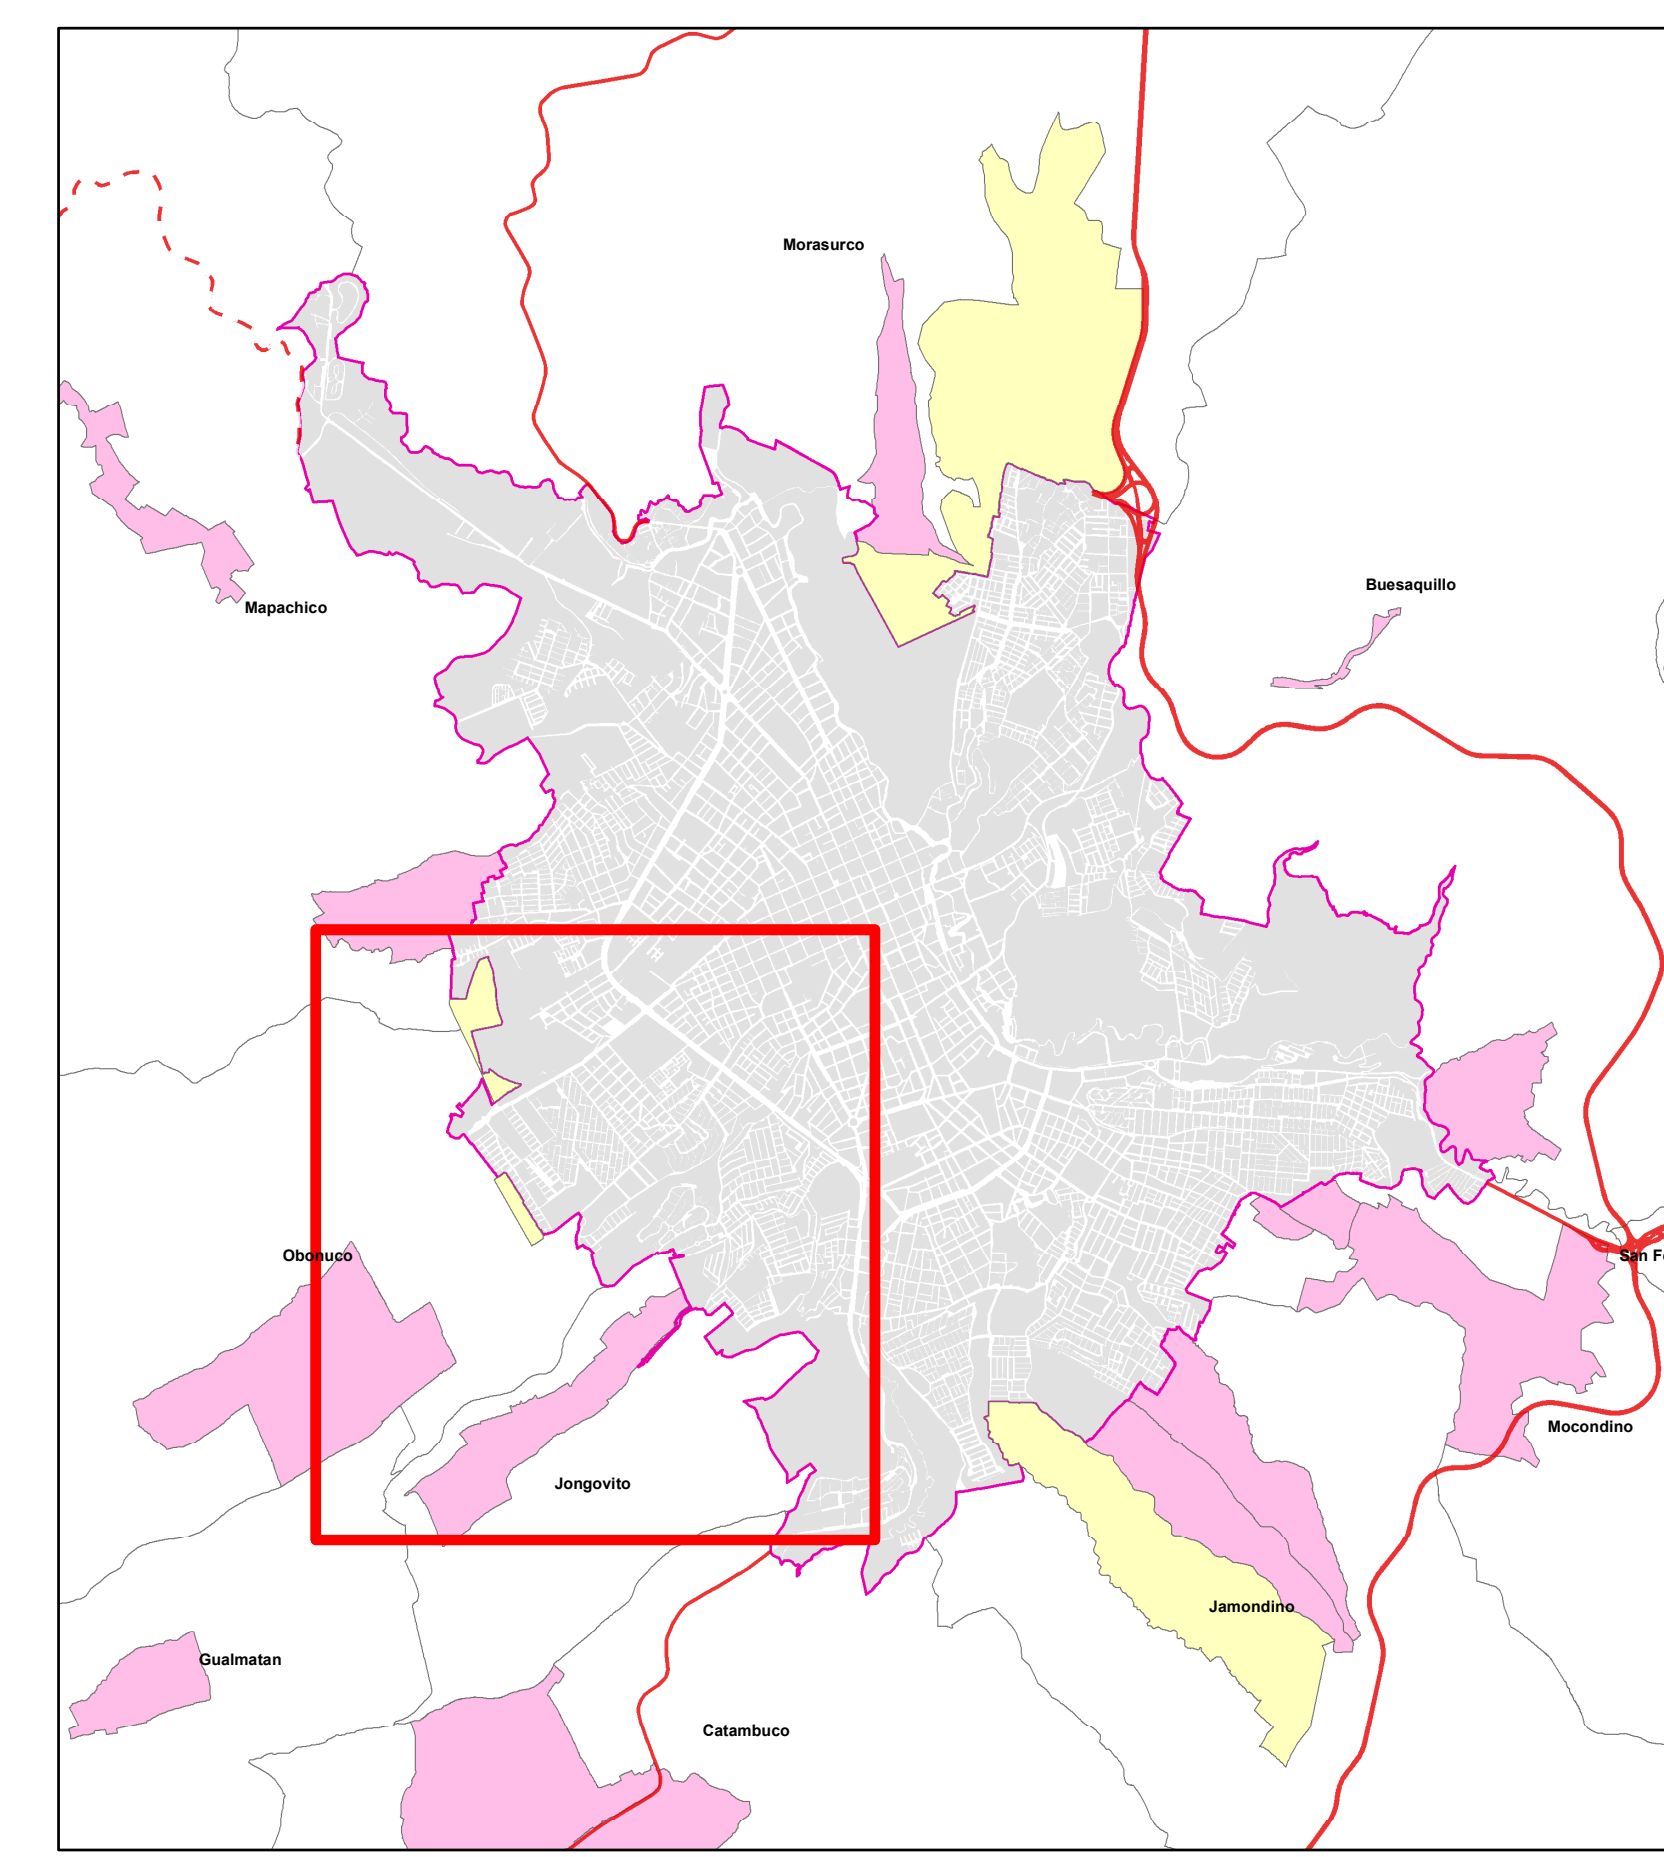

# MAPA DE LOCALIZACION Y UBICACION DEL PLAN PARCIAL ALTAMIRA MUNICIPIO DE PASTO DEPARTAMENTO DE NARIÑO

**COORDENADAS PLAN PARCIAL ALTAMIRA EN EL SISTEMA DE REFERENCIA MAGNA SIRGAS COLOMBIA OESTE**

Número	X	Y	Número	X	Y
1	975.692,11	624.076,33	11	975.579,22	624.421,22
2	975.581,52	624.268,73	12	975.612,28	624.364,00
3	975.502,73	624.405,81	13	975.644,60	624.311,01
4	975.488,64	624.430,32	14	975.669,16	624.270,73
5	975.473,32	624.456,97	15	975.694,30	624.227,07
6	975.483,54	624.465,30	16	975.723,07	624.178,45
7	975.510,88	624.477,23	17	975.758,50	624.118,30
8	975.534,13	624.496,77	18	975.740,64	624.107,01
9	975.536,65	624.492,55	19	975.697,29	624.079,60
10	975.540,21	624.486,59			

## MAPA DE LOCALIZACION Y UBICACION DEL PLAN PARCIAL ALTAMIRA