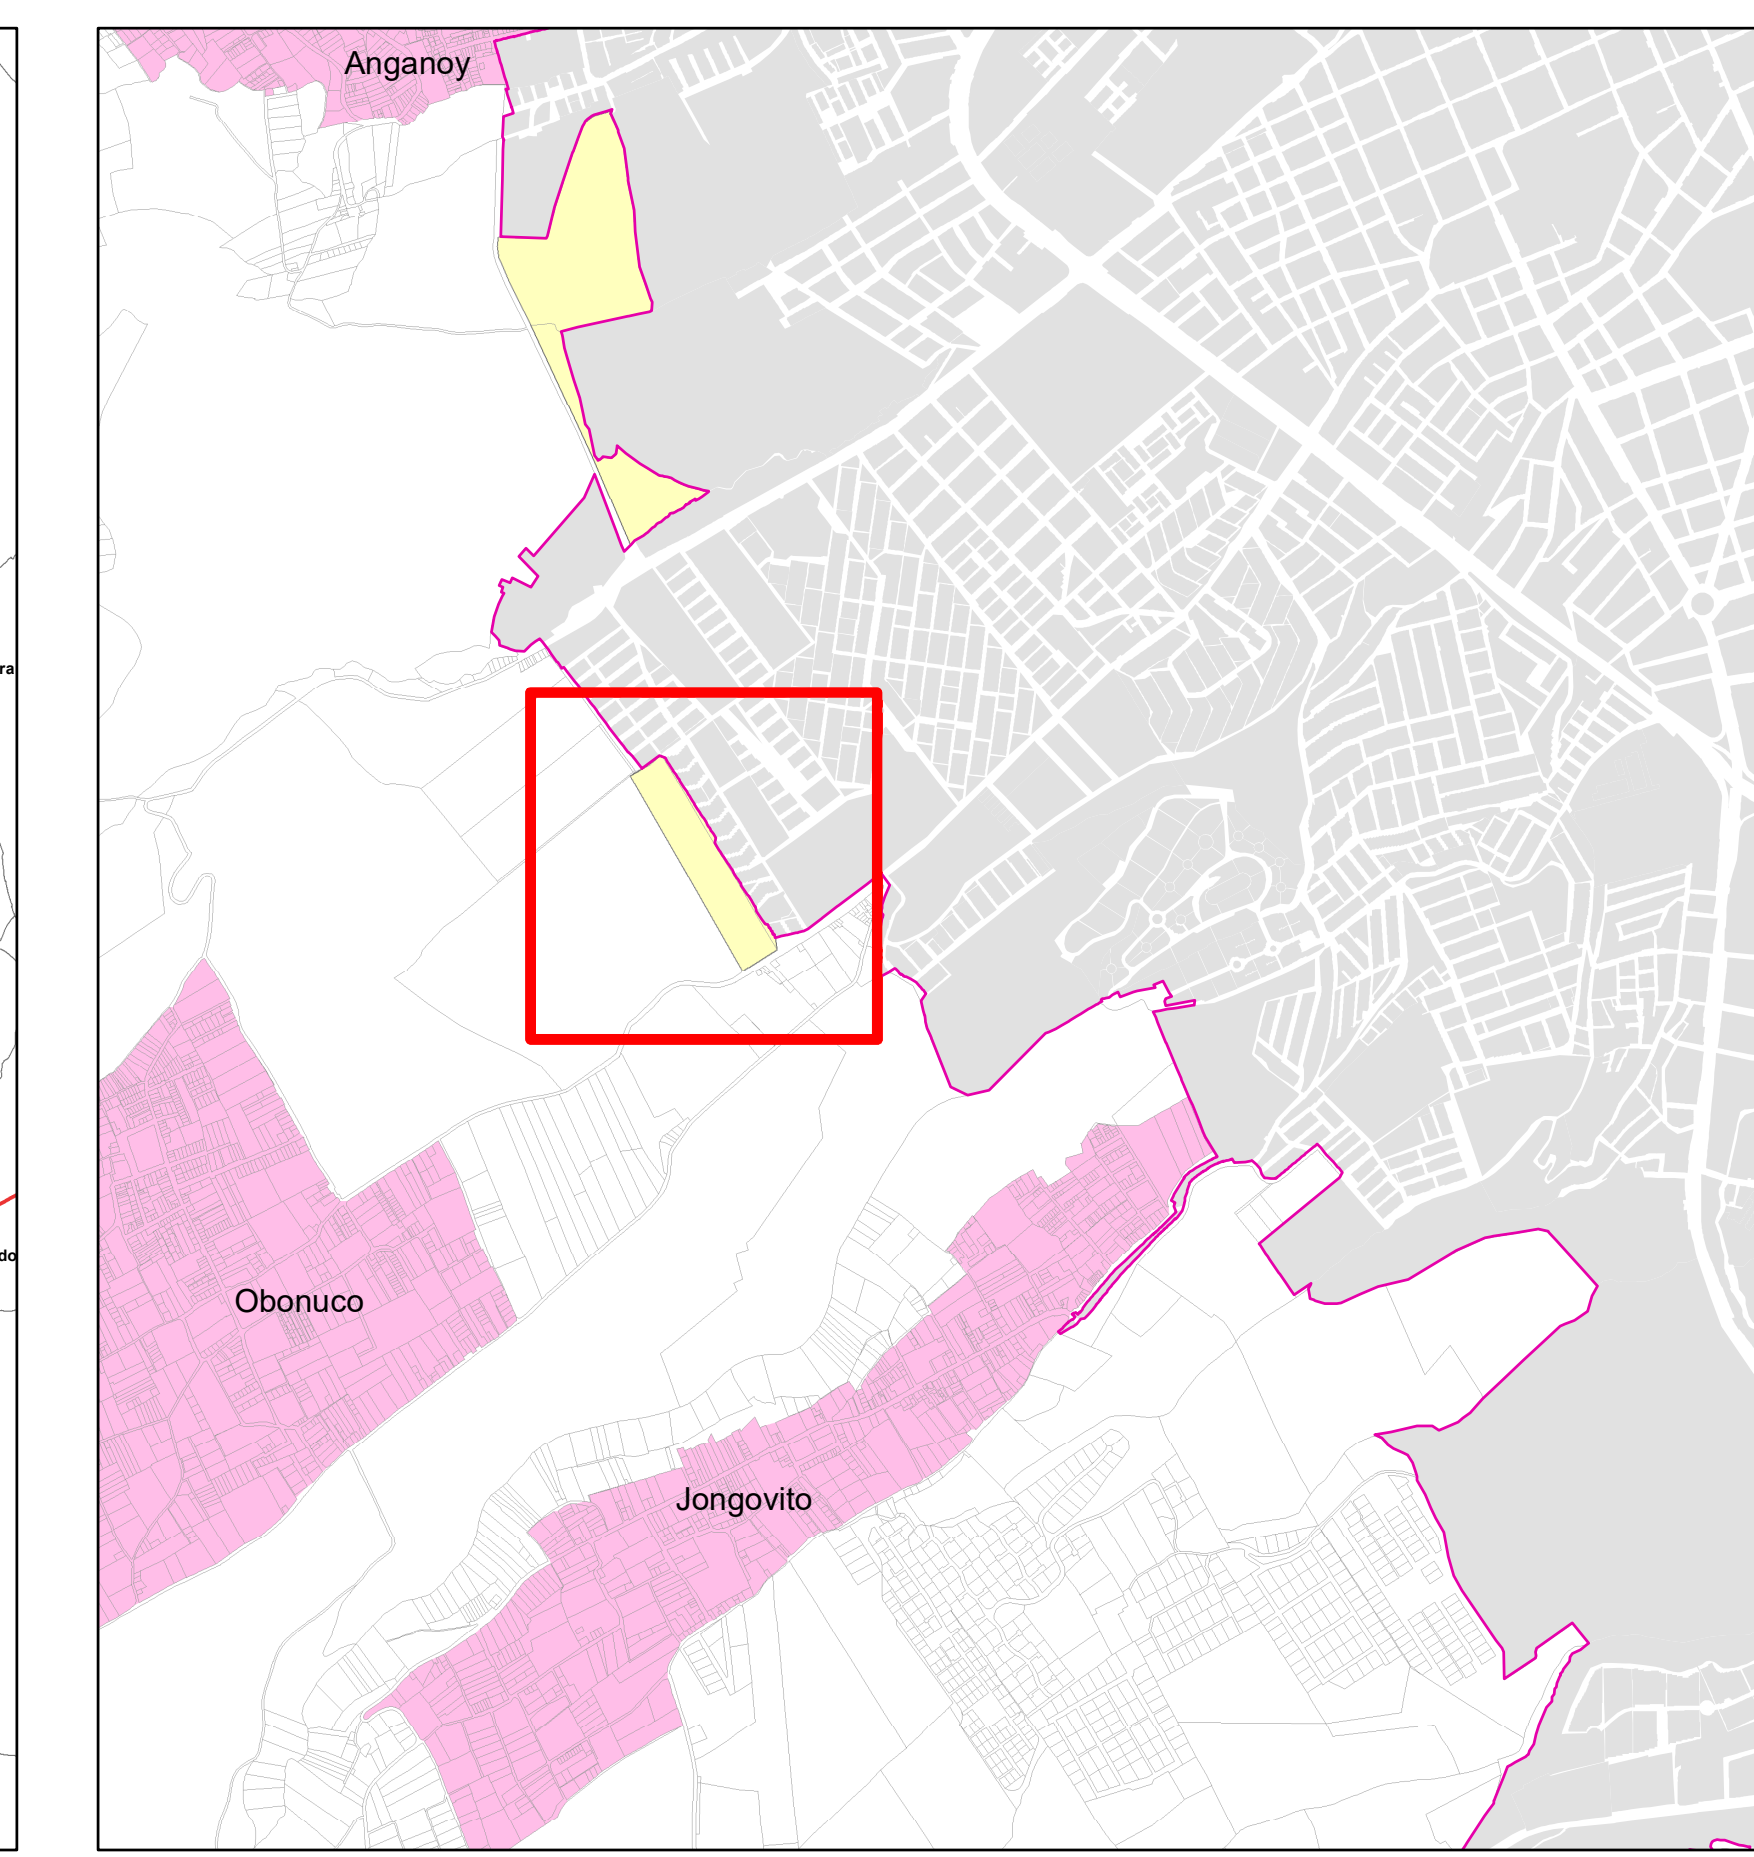

# MAPA DE LOCALIZACION Y UBICACION DEL PLAN PARCIAL ALTAMIRA MUNICIPIO DE PASTO DEPARTAMENTO DE NARIÑO

**COORDENADAS PLAN PARCIAL ALTAMIRA EN EL SISTEMA DE REFERENCIA MAGNA SIRGAS COLOMBIA OESTE**

Número	X	Y	Número	X	Y
1	975.692,11	624.076,33	11	975.579,22	624.421,22
2	975.581,52	624.268,73	12	975.612,28	624.364,00
3	975.502,73	624.405,81	13	975.644,60	624.311,01
4	975.488,64	624.430,32	14	975.669,16	624.270,73
5	975.473,32	624.456,97	15	975.694,30	624.227,07
6	975.483,54	624.465,30	16	975.723,07	624.178,45
7	975.510,88	624.477,23	17	975.758,50	624.118,30
8	975.534,13	624.496,77	18	975.740,64	624.107,01
9	975.536,65	624.492,55	19	975.697,29	624.079,60
10	975.540,21	624.486,59			

## MAPA DE LOCALIZACION Y UBICACION DEL PLAN PARCIAL ALTAMIRA