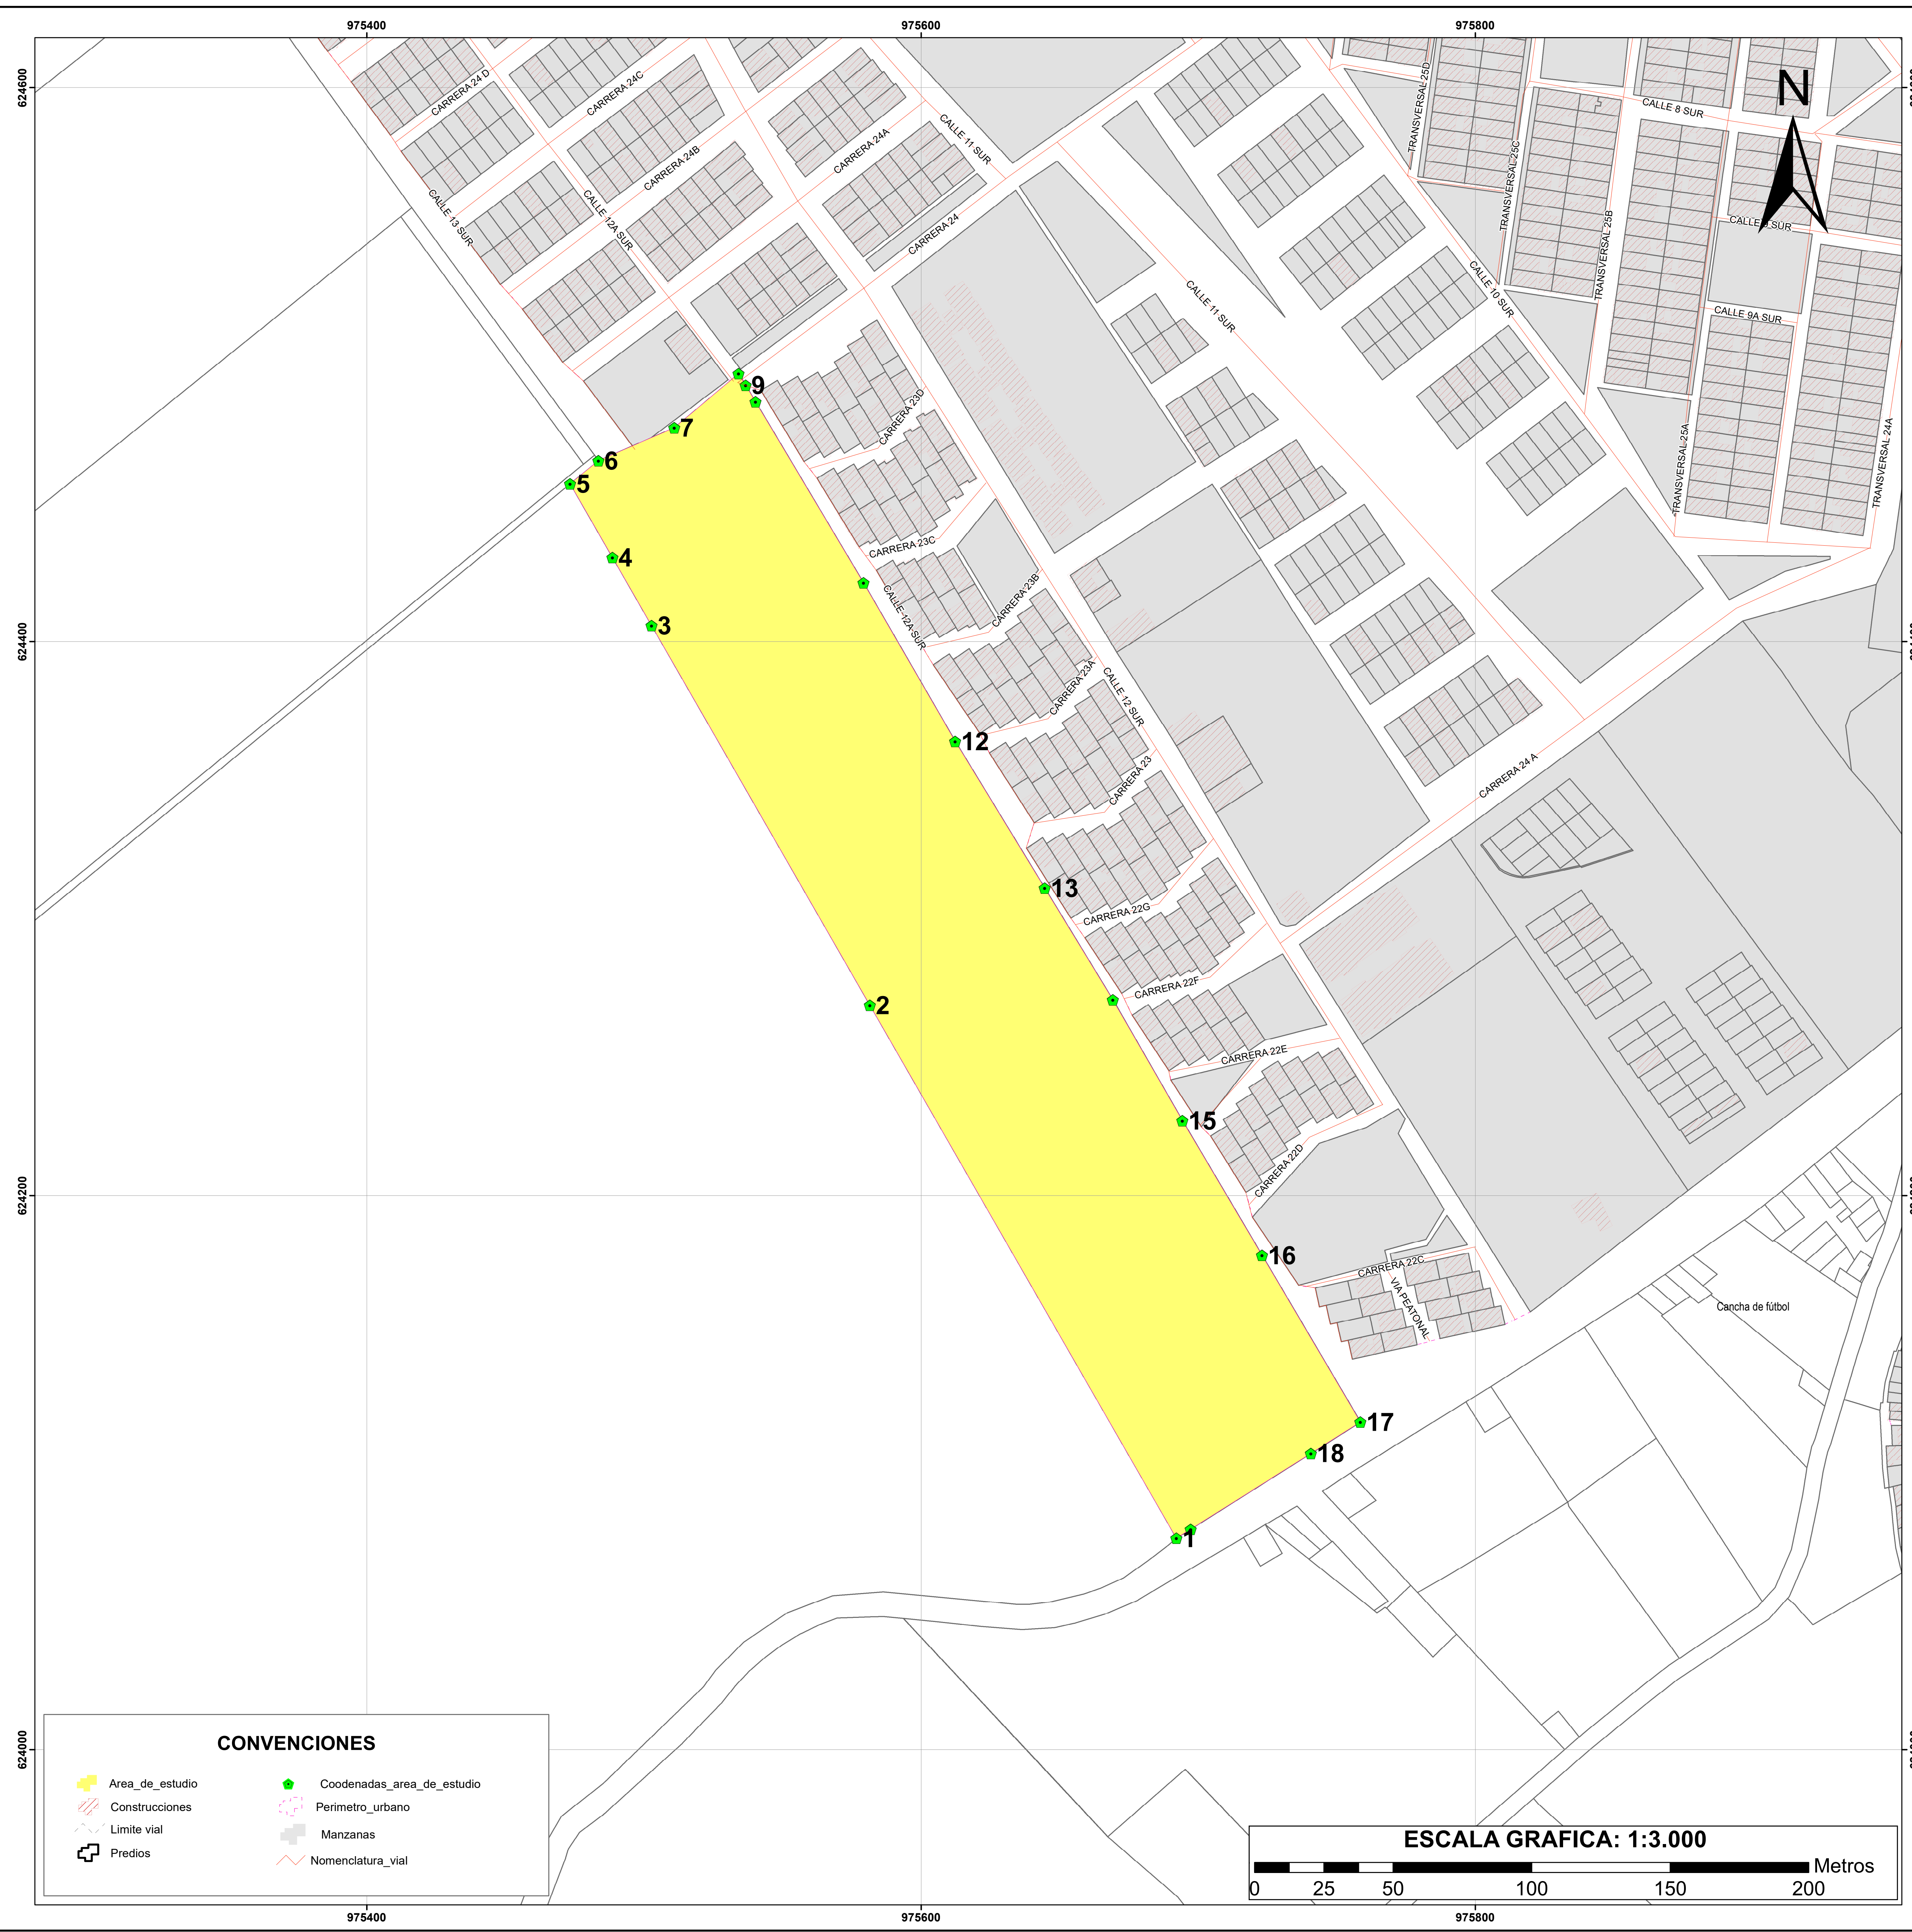

# MAPA DE LOCALIZACION Y UBICACION DEL PLAN PARCIAL ALTAMIRA MUNICIPIO DE PASTO DEPARTAMENTO DE NARIÑO

**COORDENADAS PLAN PARCIAL ALTAMIRA EN EL SISTEMA DE REFERENCIA MAGNA SIRGAS COLOMBIA OESTE**

Número	X	Y	Número	X	Y
1	975.692,11	624.076,33	11	975.579,22	624.421,22
2	975.581,52	624.268,73	12	975.612,28	624.364,00
3	975.502,73	624.405,81	13	975.644,60	624.311,01
4	975.488,64	624.430,32	14	975.669,16	624.270,73
5	975.473,32	624.456,97	15	975.694,30	624.227,07
6	975.483,54	624.465,30	16	975.723,07	624.178,45
7	975.510,88	624.477,23	17	975.758,50	624.118,30
8	975.534,13	624.496,77	18	975.740,64	624.107,01
9	975.536,65	624.492,55	19	975.697,29	624.079,60
10	975.540,21	624.486,59			

## MAPA DE LOCALIZACION Y UBICACION DEL PLAN PARCIAL ALTAMIRA